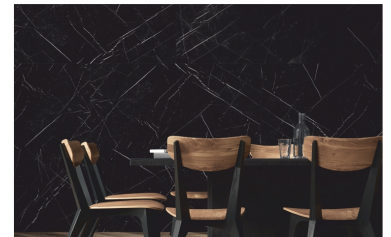

STP Gemma Notte

12x24	USG1224297
2x2	USG12MO297
3x24 BN	USG324BT297