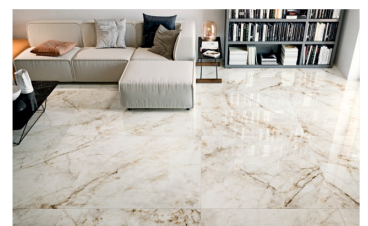

GRE Cuarzo Reno

Size	Polished	Natural
12x24	46CN32P	46CN32R