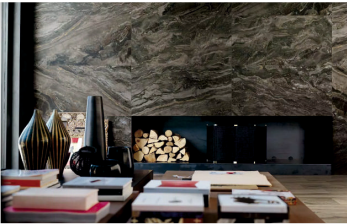

STACKER 3

REX Prexious Dream Arabesque

Size	Matte	Glossy
12x24	755877	755883
3x3 Mos	756361	-
2x24 BN	756325	-